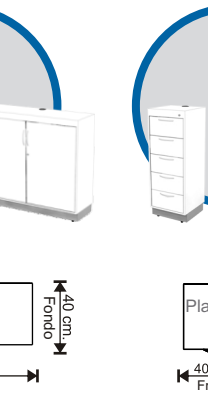

Mueble mostrador esquinero acceso de 80 x 80 x 110 cm

**MM3 4040110**

Mueble mostrador de 40 x 40 x 110 cm

**MM3 6040110**

Mueble mostrador de 60 x 40 x 110 cm

**MM3 8040110**

Mueble mostrador de 80 x 40 x 110 cm

**MM3 12040110**

Mueble mostrador de 120 x 40 x 110 cm

**MM4 6040110**

Mueble mostrador acceso de 60 x 40 x 220 cm

**MM4 8040110**

Mueble mostrador acceso de 80 x 40 x 110 cm

**MM4 12040110**

Mueble mostrador acceso de 120 x 40 x 110 cm

**PVT5 4040110**

Punto de venta 5 cajones de 40 x 40 x 110 cm

**PVT5 6040110**

Punto de venta 5 cajones de 60 x 40 x 110 cm

**PVT5 8040110**

Punto de venta 5 cajones de 80 x 40 x 110 cm

**PVT5 12040110**

Punto de venta 5 cajones de 120 x 40 x 110 cm

**PVT 4040110**

Punto de venta estándar de 40 x 40 x 110 cm

**PVT 6040110**

Punto de venta estándar de 60 x 40 x 110 cm

**PVT 8040110**

Punto de venta estándar de 80 x 40 x 110 cm

**PVT 12040110**

Punto de venta estándar de 120 x 40 x 110 cm