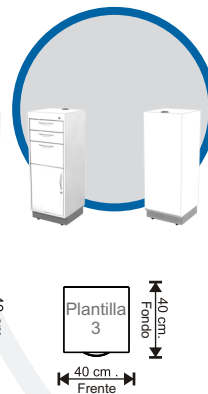

**PVT5 4040110**

Punto de venta 5 cajones de 40 x 40 x 110 cm

**PVT5 6040110**

Punto de venta 5 cajones de 60 x 40 x 110 cm

**PVT5 8040110**

Punto de venta 5 cajones de 80 x 40 x 110 cm

**PVT5 12040110**

Punto de venta 5 cajones de 120 x 40 x 110 cm

**PVT 4040110**

Punto de venta estándar de 40 x 40 x 110 cm

**PVT 6040110**

Punto de venta estándar de 60 x 40 x 110 cm

**PVT 8040110**

Punto de venta estándar de 80 x 40 x 110 cm

**PVT 12040110**

Punto de venta estándar de 120 x 40 x 110 cm