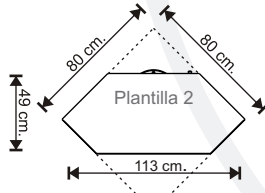

**EXP1TF 12040220**

Exhibidor de pared Total Flex de 120 x 40 x 220 cm

**EXP2A 150150220**

Exhibidor esquinero de pared abierto de 150 x 150 x 220 cm

**EXP2AC 150150220**

Exhibidor esquinero de pared con cremalleras de 150 x 150 x 220 cm

**EXP2P 150150220**

Exhibidor esquinero de pared con panel ranurado de 150 x 150 x 220 cm

**EXP2TF 150150220**

Exhibidor esquinero de pared Total Flex de 150 x 150 x 220 cm

**EXM1 6060110**

Exhibidor mostrador esquinero de 60 x 60 x 110 cm.

**EXM1 8080110**

Exhibidor mostrador esquinero de 80 x 80 x 110 cm

**EXM131 18040110**

Exhibidor mostrador triple de 180 x 40 x 110 cm

**EXM131 20040110**

Exhibidor mostrador triple de 200 x 40 x 110 cm

■ Oficinas: