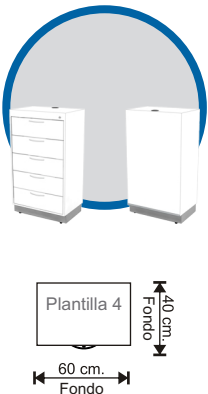

**PVT5 4040110**

Punto de venta 5 cajones de 40 x 40 x 110 cm

**PVT5 6040110**

Punto de venta 5 cajones de 60 x 40 x 110 cm

**PVT5 8040110**

Punto de venta 5 cajones de 80 x 40 x 110 cm

**PVT5 12040110**

Punto de venta 5 cajones de 120 x 40 x 110 cm

**PVT 4040110**

Punto de venta estándar de 40 x 40 x 110 cm

**PVT 6040110**

Punto de venta estándar de 60 x 40 x 110 cm

**PVT 8040110**

Punto de venta estándar de 80 x 40 x 110 cm

**PVT 12040110**

Punto de venta estándar de 120 x 40 x 110 cm