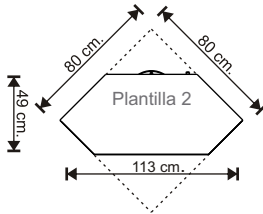

CO1 8080220

Columna esquinero de 80 x 80 x 220 cm

CO121 18040220

Columna triple de 180 x 40 x 220 cm

CO121 20040220

Columna triple de 200 x 40 x 220 cm

CO2 303080

Columna giratoria tipo Cartier de 30 x 30 x 80 cm

CO2 12040220

Columna frontal tipo Cartier de 120 x 40 x 220 cm

CO2DV 8060220

Columna doble vista tipo Cartier de 80 x 60 x 220 cm

CO2DV 12060220

Columna doble vista tipo Cartier de 120 x 60 x 220 cm

CO2PVT 8040220

**EXP2P 150150220**

Exhibidor esquinero de pared con panel ranurado de 150 x 150 x 220 cm

**EXP2TF 150150220**

Exhibidor esquinero de pared Total Flex de 150 x 150 x 220 cm

**EXM1 6060110**

Exhibidor mostrador esquinero de 60 x 60 x 110 cm.

**PVT5 4040110**

Punto de venta 5 cajones de 40 x 40 x 110 cm

**PVT5 6040110**

Punto de venta 5 cajones de 60 x 40 x 110 cm

**PVT5 8040110**

Punto de venta 5 cajones de 80 x 40 x 110 cm

**PVT5 12040110**

Punto de venta 5 cajones de 120 x 40 x 110 cm