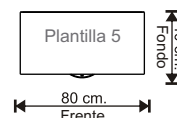

Columna frontal con punto de venta de 80 x 40 x 220 cm

CO2PVT 12040220