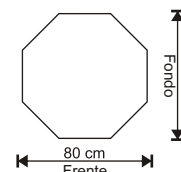

GONOC 8080104

Góndola octagonal de 80 x 80 x 104 cm