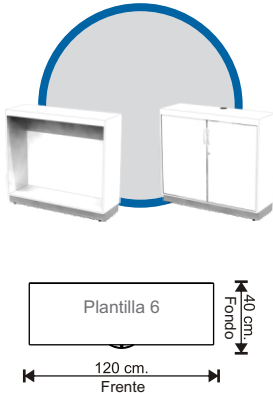

Mueble mostrador esquinero acceso de 80 x 80 x 110 cm

**MM3 4040110**

Mueble mostrador de 40 x 40 x 110 cm

**MM3 6040110**

Mueble mostrador de 60 x 40 x 110 cm

**MM3 8040110**

Mueble mostrador de 80 x 40 x 110 cm

**MM3 12040110**

Mueble mostrador de 120 x 40 x 110 cm

**MM4 6040110**

Mueble mostrador acceso de 60 x 40 x 220 cm

**MM4 8040110**

Mueble mostrador acceso de 80 x 40 x 110 cm

**MM4 12040110**

Mueble mostrador acceso de 120 x 40 x 110 cm

**PVT5 4040110**

Punto de venta 5 cajones de 40 x 40 x 110 cm

**PVT5 6040110**

Punto de venta 5 cajones de 60 x 40 x 110 cm

**PVT5 8040110**

Punto de venta 5 cajones de 80 x 40 x 110 cm

**PVT5 12040110**

Punto de venta 5 cajones de 120 x 40 x 110 cm