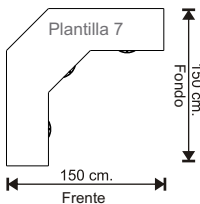

CO2 12040220

Columna frontal tipo Cartier de 120 x 40 x 220 cm

CO2DV 8060220

Columna doble vista tipo Cartier de 80 x 60 x 220 cm

CO2DV 12060220

Columna doble vista tipo Cartier de 120 x 60 x 220 cm

CO2PVT 8040220

**EXP1A 12040220**

Exhibidor de pared abierto de 120 x 40 x 220 cm

**EXP1AC 12040220**

Exhibidor de pared con cremalleras de 120 x 40 x 220 cm

**EXP1P 12040220**

Exhibidor de pared con panel ranurado de 120 x 40 x 220 cm

**EXP1TF 12040220**

Exhibidor de pared Total Flex de 120 x 40 x 220 cm

**EXP2A 150150220**

Exhibidor esquinero de pared abierto de 150 x 150 x 220 cm

**EXP2AC 150150220**

Exhibidor esquinero de pared con cremalleras de 150 x 150 x 220 cm

**EXP2P 150150220**

Exhibidor esquinero de pared con panel ranurado de 150 x 150 x 220 cm

**EXP2TF 150150220**

Exhibidor esquinero de pared Total Flex de 150 x 150 x 220 cm

**EXM1 6060110**

Exhibidor mostrador esquinero de 60 x 60 x 110 cm.