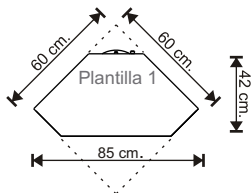

**EXP1TF 12040220**

Exhibidor de pared Total Flex de 120 x 40 x 220 cm

**EXP2A 150150220**

Exhibidor esquinero de pared abierto de 150 x 150 x 220 cm

**EXP2AC 150150220**

Exhibidor esquinero de pared con cremalleras de 150 x 150 x 220 cm

**EXP2P 150150220**

Exhibidor esquinero de pared con panel ranurado de 150 x 150 x 220 cm

**EXP2TF 150150220**

Exhibidor esquinero de pared Total Flex de 150 x 150 x 220 cm

**EXM1 6060110**

Exhibidor mostrador esquinero de 60 x 60 x 110 cm.

**EXM1 8080110**

Exhibidor mostrador esquinero de 80 x 80 x 110 cm

**EXM131 18040110**

Exhibidor mostrador triple de 180 x 40 x 110 cm

**EXM131 20040110**

Exhibidor mostrador triple de 200 x 40 x 110 cm

■ Oficinas: