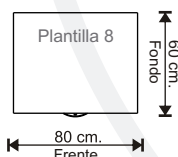

CO1 8080220

Columna esquinero de 80 x 80 x 220 cm

CO121 18040220

Columna triple de 180 x 40 x 220 cm

CO121 20040220

Columna triple de 200 x 40 x 220 cm

CO2 303080

Columna giratoria tipo Cartier de 30 x 30 x 80 cm

CO2 3030120

Columna giratoria tipo Cartier de 30 x 30 x 120 cm

CO2 4040190

Columna frontal tipo Cartier de 40 x 40 x 190 cm

CO2 4040220

Columna frontal tipo Cartier de 40 x 40 x 220 cm

CO2 8040220

Columna frontal tipo Cartier de 80 x 40 x 220 cm

CO2 12040220

Columna frontal tipo Cartier de 120 x 40 x 220 cm

CO2DV 8060220

Columna doble vista tipo Cartier de 80 x 60 x 220 cm

CO2DV 12060220

Columna doble vista tipo Cartier de 120 x 60 x 220 cm

CO2PVT 8040220