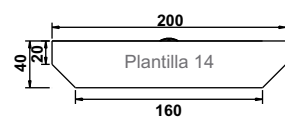

**EXP2P 150150220**

Exhibidor esquinero de pared con panel ranurado de 150 x 150 x 220 cm

**EXP2TF 150150220**

Exhibidor esquinero de pared Total Flex de 150 x 150 x 220 cm

**EXM1 6060110**

Exhibidor mostrador esquinero de 60 x 60 x 110 cm.

**EXM1 8080110**

Exhibidor mostrador esquinero de 80 x 80 x 110 cm

**EXM131 18040110**

Exhibidor mostrador triple de 180 x 40 x 110 cm

**EXM131 20040110**

Exhibidor mostrador triple de 200 x 40 x 110 cm

■ Oficinas: