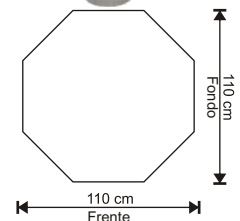

GONOC 110110104

Góndola octagonal de 110 x 110 x 104 cm

■ Oficinas:

Av. Vallarta 6503, Concentro, Local B13-A
Col. Ciudad Granja, Zapopan, Jalisco, México
C.P. 45010 Tel. (33) 3777-8086 y 88

■ Ventas:

mceventas@mcemuebles.com
Tel. (33) 3777-8086 y 88