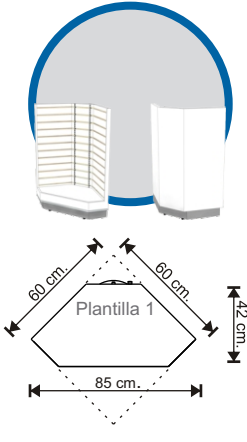

**EXP2P 150150220**

Exhibidor esquinero de pared con panel ranurado de 150 x 150 x 220 cm

**EXP2TF 150150220**

Exhibidor esquinero de pared Total Flex de 150 x 150 x 220 cm

**EXM1 6060110**

Exhibidor mostrador esquinero de 60 x 60 x 110 cm.

**EXM1 8080110**

Exhibidor mostrador esquinero de 80 x 80 x 110 cm

**EXM131 18040110**

Exhibidor mostrador triple de 180 x 40 x 110 cm

**EXM131 20040110**

Exhibidor mostrador triple de 200 x 40 x 110 cm

■ Oficinas:

Exhibidores para comercio

!!! Un lugar para cada cosa y cada cosa en su lugar !!!

EXM1TF 6060110

Exhibidor mostrador esquinero Total Flex de 60 x 60 x 110 cm

EXM1TF 8080110

Exhibidor mostrador esquinero Total Flex de 80 x 80 x 220 cm