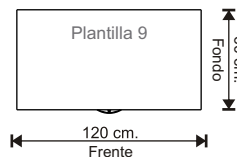

CO2 12040220

Columna frontal tipo Cartier de 120 x 40 x 220 cm

CO2DV 8060220

Columna doble vista tipo Cartier de 80 x 60 x 220 cm

CO2DV 12060220

Columna doble vista tipo Cartier de 120 x 60 x 220 cm

CO2PVT 8040220