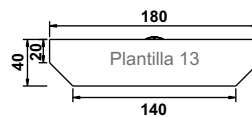

**EXP2P 150150220**

Exhibidor esquinero de pared con panel ranurado de 150 x 150 x 220 cm

**EXP2TF 150150220**

Exhibidor esquinero de pared Total Flex de 150 x 150 x 220 cm

**EXM1 6060110**

Exhibidor mostrador esquinero de 60 x 60 x 110 cm.

**EXM1 8080110**

Exhibidor mostrador esquinero de 80 x 80 x 110 cm

**EXM131 18040110**

Exhibidor mostrador triple de 180 x 40 x 110 cm

**EXM131 20040110**

Exhibidor mostrador triple de 200 x 40 x 110 cm

■ Oficinas: